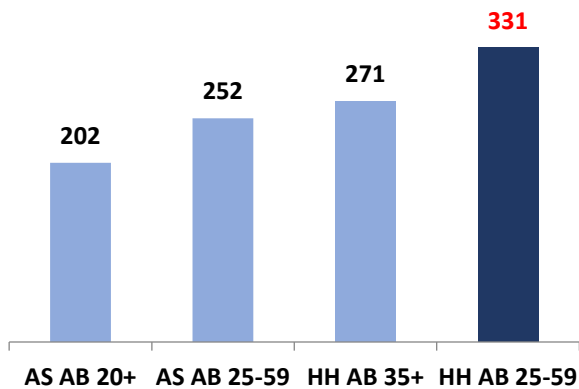

AFINIDADE (%)

Segunda a Sexta - 07h00 às 09h00