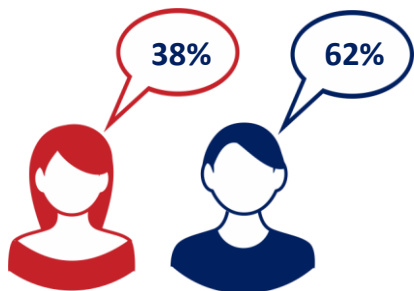

Segunda a Sexta
Das 09h00 às 11h00

1.748
ouvintes por minuto.

2.604
Pico de Ouvintes
por minuto.

(Fonte: Quarta: 10h00 às 10h29)

Alcance de
27.491
ouvintes diferentes.

Fonte: Todos os dias – ALCM#

60% dos ouvintes
são economicamente ativos.