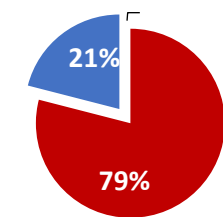

Segunda a Sexta
Das 09h00 às 11h00

1.748
ouvintes por minuto.

2.604
Pico de Ouvintes
por minuto.

(Fonte: Quarta: 10h00 às 10h29)

Alcance de
27.491
ouvintes diferentes.

Fonte: Todos os dias – ALCM#

60% dos ouvintes
são economicamente ativos.