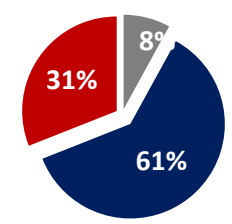

■ 10 a 19 ■ 20 a 49 ■ 50+