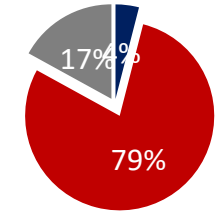

■ 10 a 19 ■ 20 a 49 ■ 50+