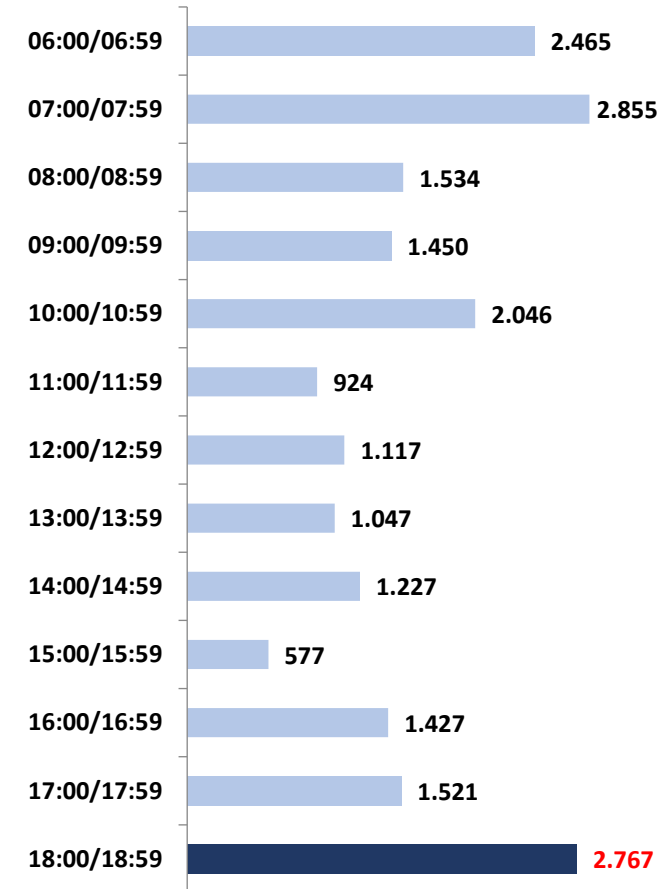

BandNews FM | Defesa de Mídia

OUVINTES ÚNICOS (30 DIAS)

Todos os Dias – Das 05h00 às 00h00

AFINIDADE (%)

Segunda a Sexta - 07h00 às 09h00

OUVINTES POR MINUTO – Hora a Hora

Segunda a Sexta – Das 06h00 às 19h00