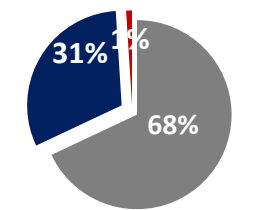

Segunda a Sexta
Das 09h00 às 11h00

1.748
ouvintes por minuto.

2.604
Pico de Ouvintes
por minuto.

(Fonte: Quarta: 10h00 às 10h29)

Alcance de
27.491
ouvintes diferentes.

Fonte: Todos os dias – ALCM#

60% dos ouvintes
são economicamente ativos.

Alcance de
58.870
ouvintes diferentes.
Fonte: Todos os dias – ALCM#

AS / ABC / 25+ anos: 87% de participação no segmento
HH / AB / 35+ anos: 369% de afinidade

80% dos ouvintes
são economicamente ativos.