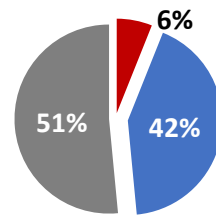

BandNews FM | Defesa de Mídia | BandNews ES 1ª Edição

Segunda a Sexta
Das 09h00 às 11h00

1.748
ouvintes por minuto.

2.604
Pico de Ouvintes
por minuto.

(Fonte: Quarta: 10h00 às 10h29)

Alcance de
27.491
ouvintes diferentes.

Fonte: Todos os dias – ALCM#

60% dos ouvintes
são economicamente ativos.

■ AB ■ C ■ DE

■ 10 a 19 ■ 20 a 49 ■ 50+