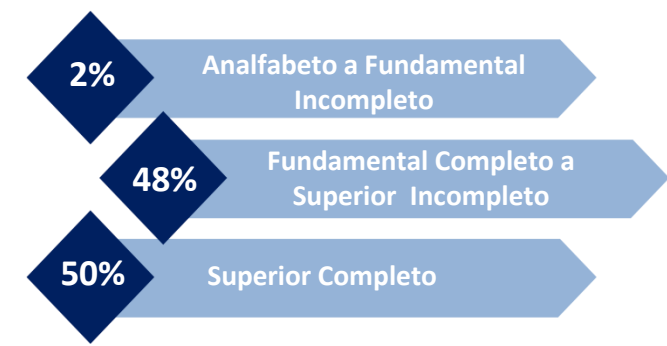

BandNews FM | Defesa de Mídia | Rotativo

Segunda a Sexta
Das 06h00 às 19h00

1.612
ouvintes por minuto.

4.634
Pico de Ouvintes
por minuto.
(Fonte: Terça: 07h00 às 07h59)

Alcance de
58.870
ouvintes diferentes.
Fonte: Todos os dias – ALCM#

AS / ABC / 25+ anos: 87% de participação no segmento
HH / AB / 35+ anos: 369% de afinidade

80% dos ouvintes
são economicamente ativos.