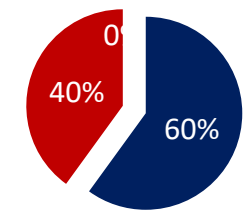

BandNews FM | Defesa de Mídia

Segunda a Sexta
Das 07h00 às 09h00

2.195
ouvintes por minuto.

4.634
Pico de Ouvintes
por minuto.
(Fonte: Terça: 07h00 às 07h59)

Alcance de
29.252
ouvintes diferentes.
Fonte: Todos os dias – ALCM#

AS / ABC / 25+ anos: 89% de participação no segmento
HH / AB / 35+ anos: 362% de afinidade

90% dos ouvintes
são economicamente ativos.

■ AB ■ C ■ DE