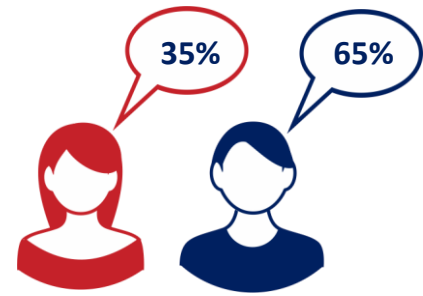

BandNews FM | Defesa de Mídia

Segunda a Sexta
Das 07h00 às 09h00

2.195
ouvintes por minuto.

4.634
Pico de Ouvintes
por minuto.
(Fonte: Terça: 07h00 às 07h59)

Alcance de
29.252
ouvintes diferentes.
Fonte: Todos os dias – ALCM#

AS / ABC / 25+ anos: 89% de participação no segmento
HH / AB / 35+ anos: 362% de afinidade

90% dos ouvintes
são economicamente ativos.

■ AB ■ C ■ DE