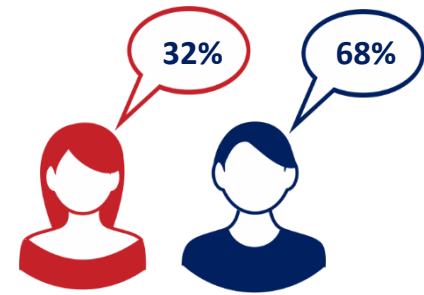

Segunda a Sexta
Das 09h00 às 11h00

1.748
ouvintes por minuto.

2.604
Pico de Ouvintes
por minuto.

(Fonte: Quarta: 10h00 às 10h29)

Alcance de
27.491
ouvintes diferentes.

Fonte: Todos os dias – ALCM#

60% dos ouvintes
são economicamente ativos.

Alcance de
58.870
ouvintes diferentes.
Fonte: Todos os dias – ALCM#

AS / ABC / 25+ anos: 87% de participação no segmento
HH / AB / 35+ anos: 369% de afinidade

80% dos ouvintes
são economicamente ativos.