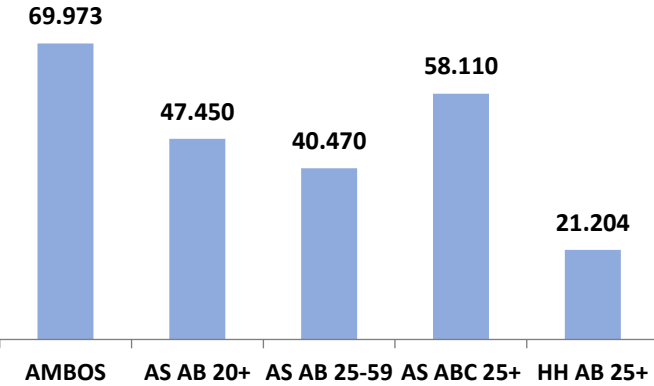

BandNews FM | Defesa de Mídia

OUVINTES ÚNICOS (30 DIAS)

Todos os Dias – Das 05h00 às 00h00