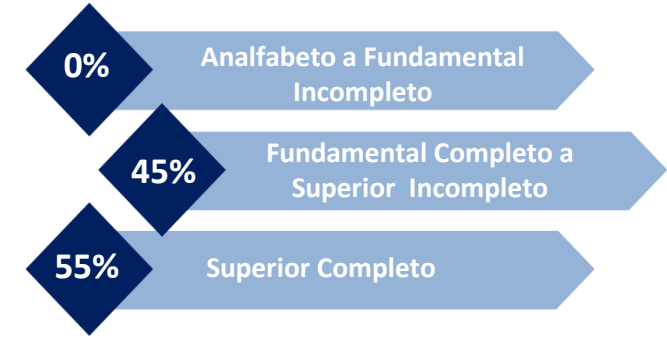

BandNews FM | Defesa de Mídia

Segunda a Sexta
Das 07h00 às 09h00

2.195
ouvintes por minuto.

4.634
Pico de Ouvintes
por minuto.
(Fonte: Terça: 07h00 às 07h59)

Alcance de
29.252
ouvintes diferentes.
Fonte: Todos os dias – ALCM#

AS / ABC / 25+ anos: 89% de participação no segmento
HH / AB / 35+ anos: 362% de afinidade

90% dos ouvintes
são economicamente ativos.