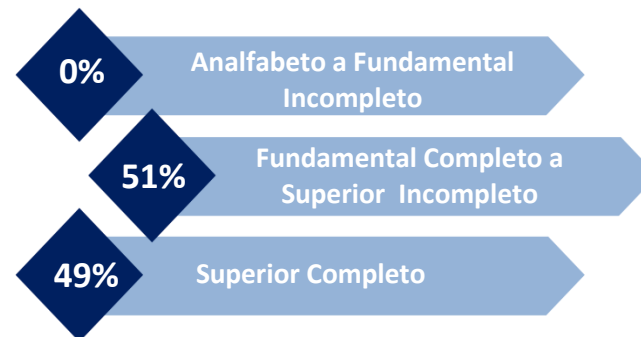

■ AB ■ C ■ DE

■ 10 a 19 ■ 20 a 49 ■ 50+